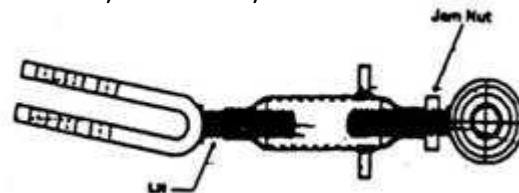

SC-425 Stabilizer chain 4-1/4" long sq. ctr. tube w/lock nut
950, 1050

SL-975 Side link, non adjustable w/clevis pin
9-3/4"

SL-1150 Side link, non adjustable w/clevis pin 11-1/2"

LM-CH19069 Side link, non adjustable w/clevis pin Repl. CH19069

LM-CH19069 Side link, non adjustable w/clevis pin 950, 1050
Repl. CH19069

ASL-750 Adj. Side link – 7-1/2" center tube w/clevis pin

ASL-950 Adj. Side link – 9-1/2" center tube w/clevis pin

P-159 Clevis pin w/hair pin clip for ASL-750, ASL-950,
SL-155, SL-975, SL-1150 side links