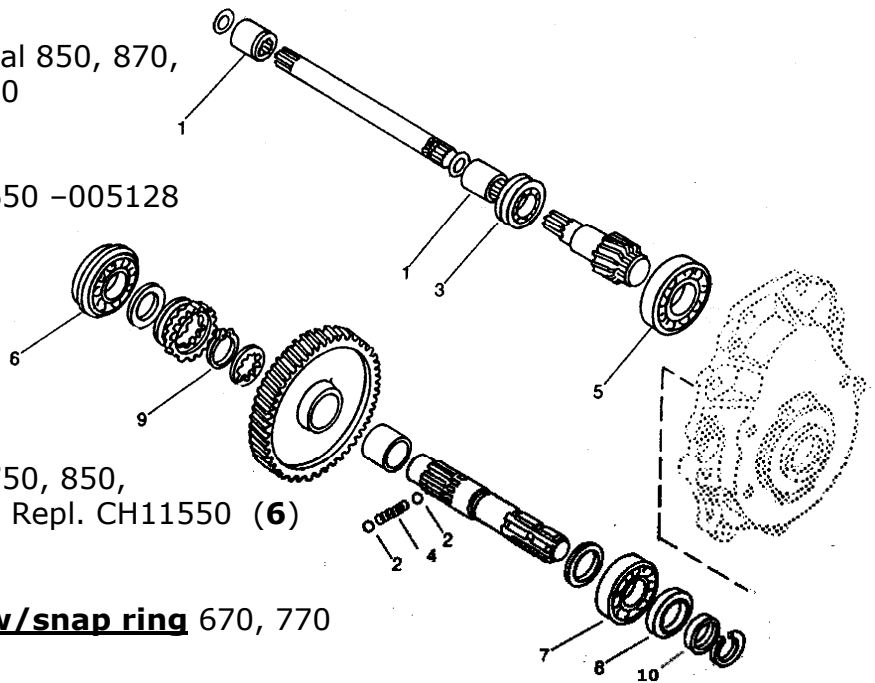

PTO Seals, Bearings & Couplers

LM-CH10959 Collar, PTO seal 850, 870,
950, 970, 1050, 1070, 1250
Repl. CH10959 **(10)**

LM-CH14828 PTO bearing 650 -005128
Repl. CH14828 **(6)**

LM-CH11550 PTO bearing 750, 850,
870, 950, 970, 1070, 1050 Repl. CH11550 **(6)**

LM-CH14888 PTO bearing w/snap ring 670, 770
Repl. CH14888 **(6)**

LM-CH13505 PTO bearing 650 Repl. CH13505 **(7)**

LM-CH13506 PTO bearing 670, 770 Repl. CH13506 **(7)**

LM-CH14887 PTO bearing 750 Repl. CH14887 **(7)**

LM-JD9344 PTO bearing 870, 970, 1070 Repl. JD9344 **(7)**

LM-CH16424 PTO bearing 1250 Repl. CH16424 **(7)**

LM-CH16417 PTO bearing 1450, 1650 Repl. CH16417 **(7)**

LM-CH14788 PTO seal 38x50x8TC, 650 Repl. CH14788 **(8)**

LM-CH14809 PTO seal 38x55x8TC, 750 Repl. CH14809 **(8)**

LM-CH18637 PTO seal 38x62x9TC, 1450, 1650 Repl. CH18637 **(8)**

LM-CH14620 PTO seal 40x55x8TC, 655, 670, 755, 756, 770, 855, 856
Repl. CH14620 **(8)**

LM-CH13092 Collar, PTO seal 655, 755, 756, 850, 855, 856, 950, 955, 1050,
Repl. CH13092 **(10)**

LM-CH10921 PTO seal 42x60x9TC, 850, 870, 950, 970, 1050, 1070, 1250
Repl. CH10921 **(8)**

Continued on next page